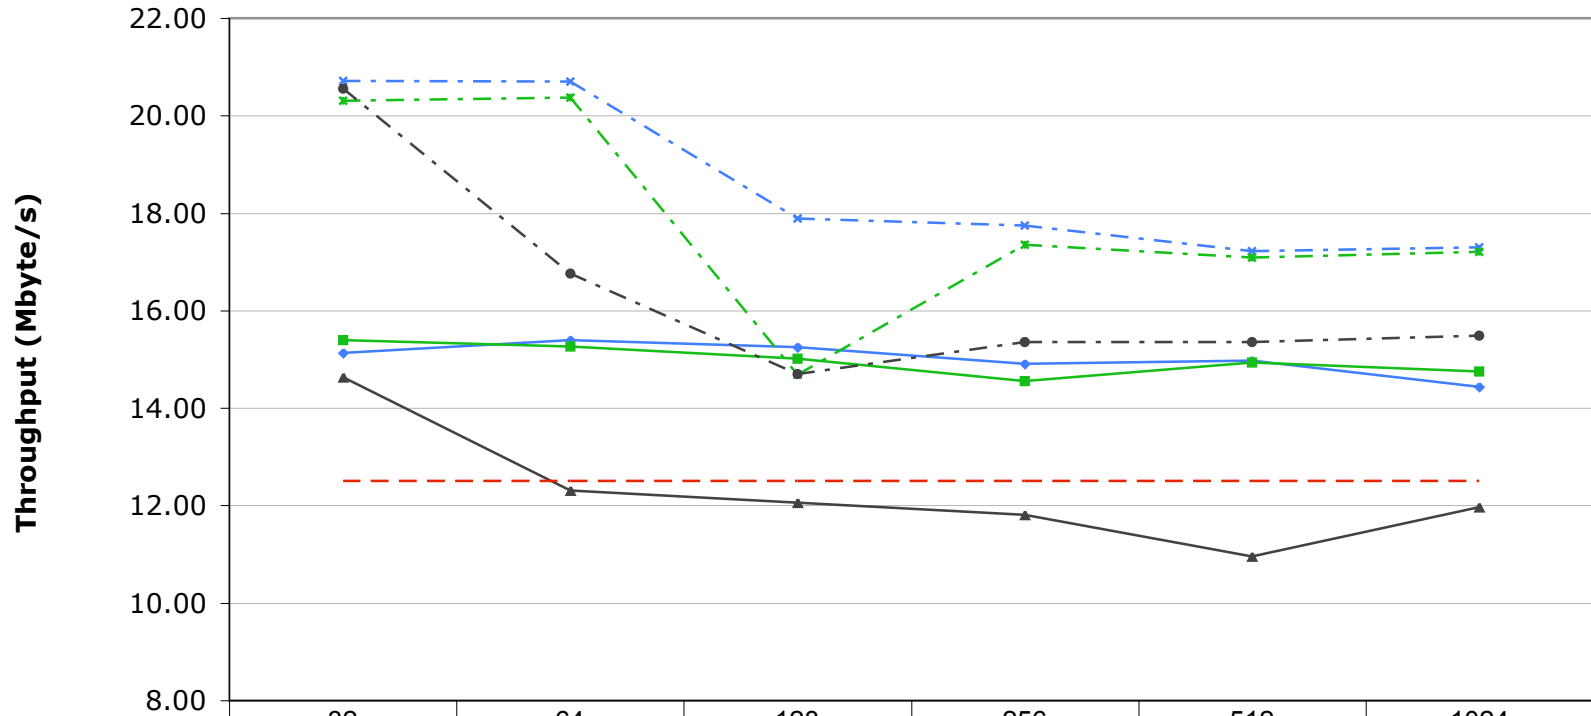

SMB Performance - 1000 Mbps LAN

	32	64	128	256	512	1024
Write (JBOD)	15.13	15.40	15.25	14.91	14.97	14.43
Write (RAID0)	15.40	15.27	15.01	14.55	14.93	14.76
Write (RAID1)	14.63	12.31	12.06	11.81	10.95	11.97
Read (JBOD)	20.71	20.70	17.89	17.75	17.22	17.29
Read (RAID0)	20.31	20.37	14.69	17.36	17.09	17.21
Read (RAID1)	20.56	16.77	14.69	15.35	15.35	15.48
100 Mbps Ethernet	12.50	12.50	12.50	12.50	12.50	12.50

File Size (Mbyte)