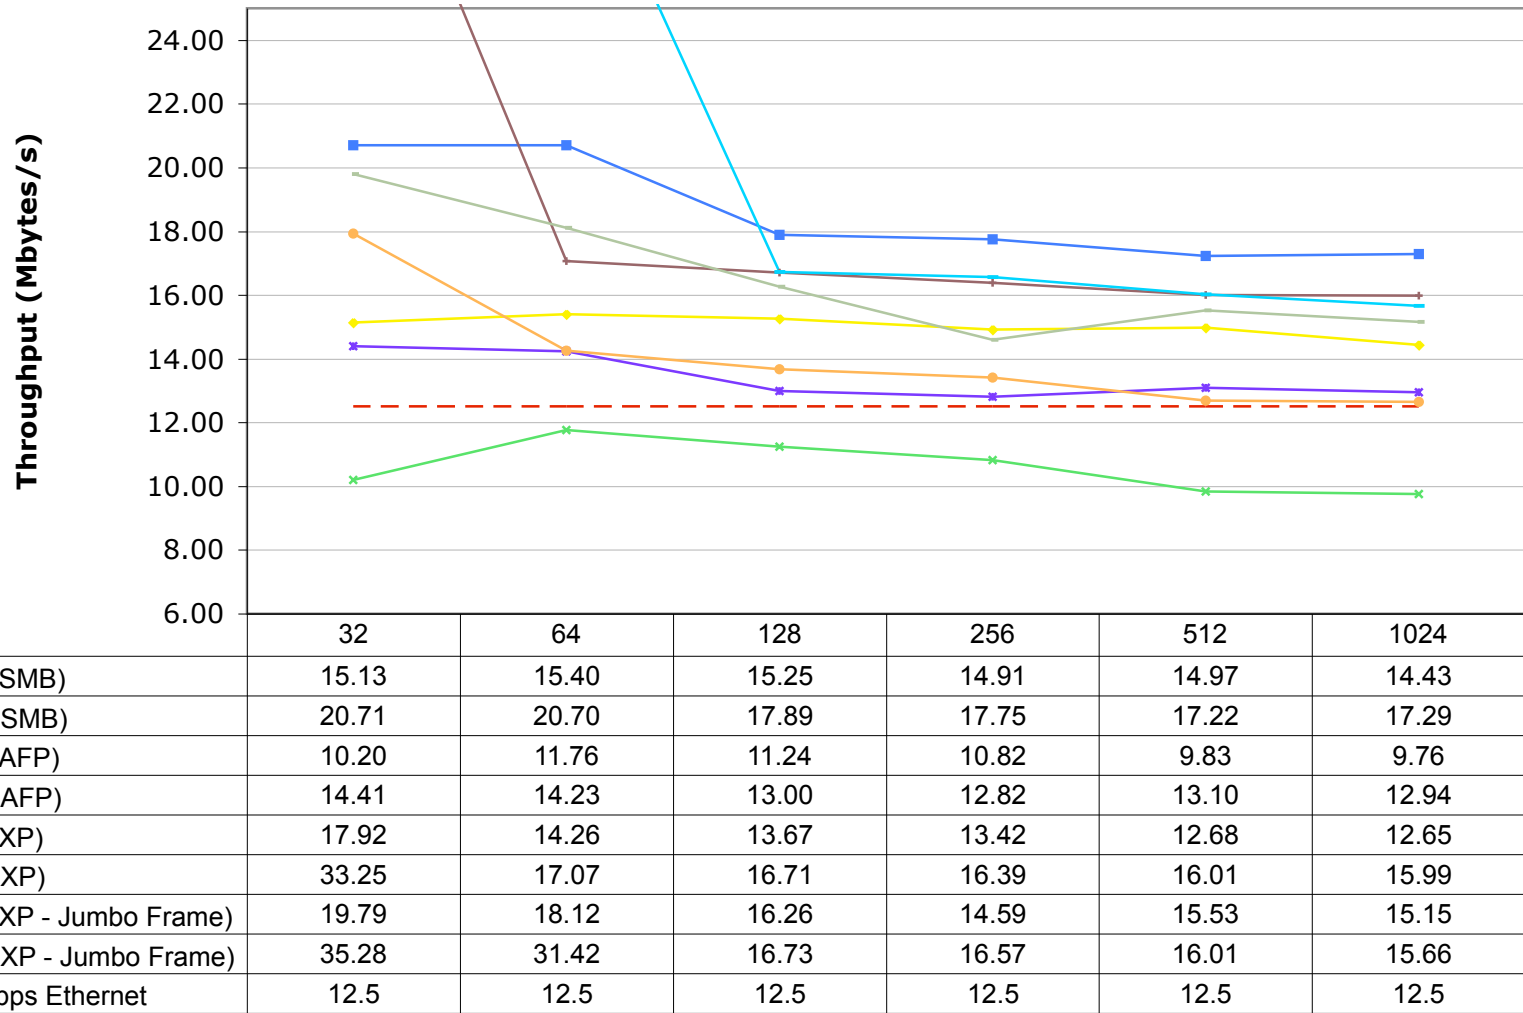

JBOD (64 KByte) - 1000 Mbps LAN

File Size (Mbyte)